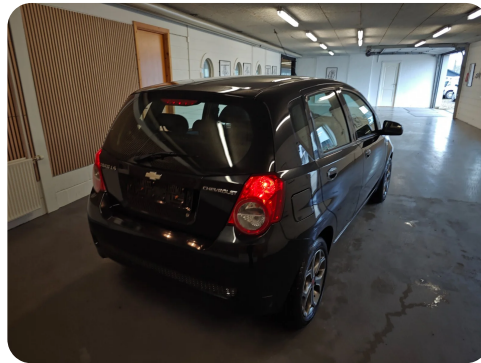

## Specifikationer

Km  
144.000

Km/l  
18,2

1. registrering  
April 2011

Modelår  
2011

Nypris

HK / Nm  
86 HK / 115 Nm

Type  
Halvkombi

## Chevrolet Aveo

LS

**Solgt**

## Billeder (18)

Se flere billeder på: [silkeborgautokommission.dk/biler/chevrolet-aveo-ls-zbcdhfpnrw](https://silkeborgautokommission.dk/biler/chevrolet-aveo-ls-zbcdhfpnrw)